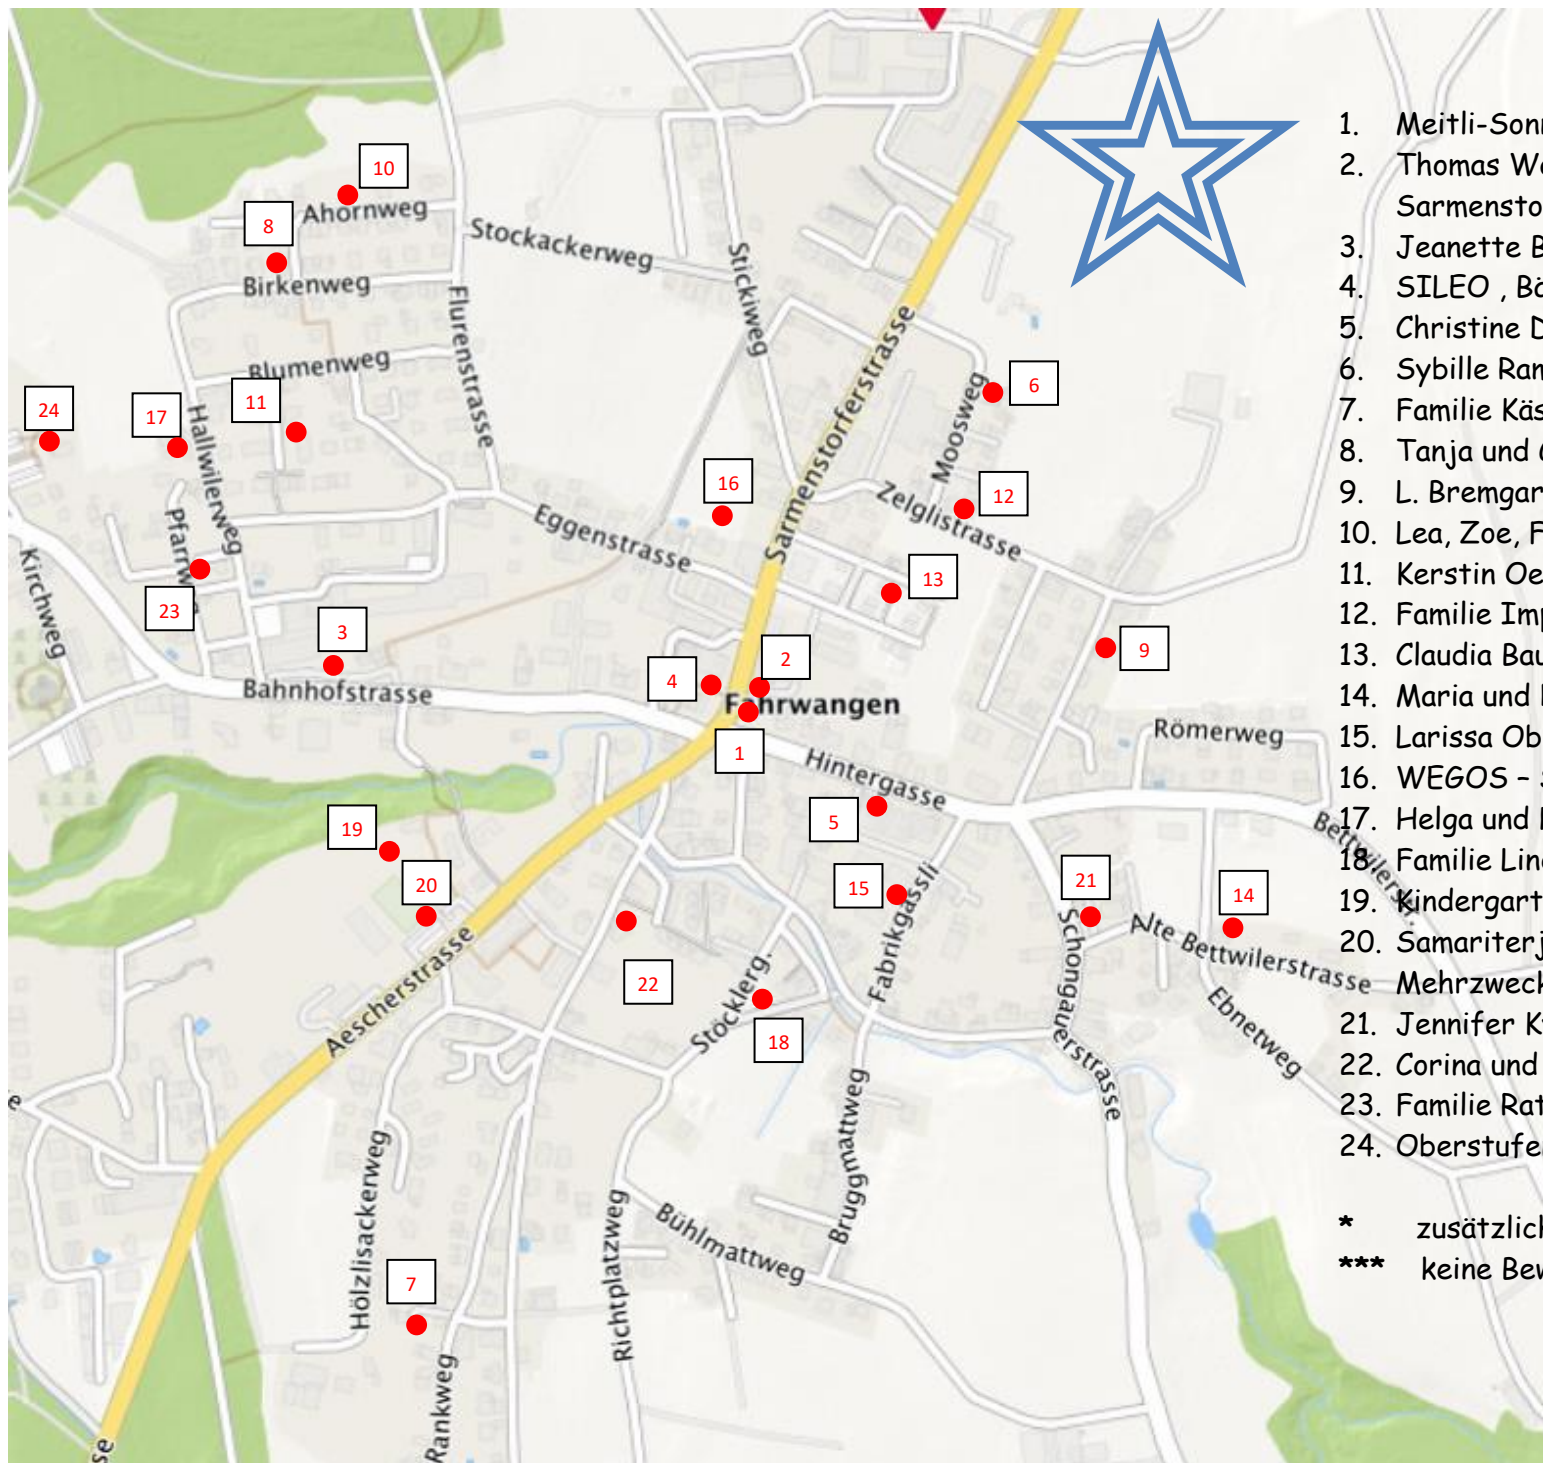

Nach dem Eröffnungstag sind die Fenster jeweils von 17:00 bis 23:00 Uhr beleuchtet. Dies bis am 6. Januar.

Die „Grosse Krippenlandschaft“ mit wechselndem Inhalt, ist nach der Eröffnung am Montag, 2. Dezember 2019 jeweils mittwochs zwischen 15:30 und 18:30 Uhr und sonntags zwischen 13:30 und 16:30 Uhr offen.

Am 24. Dezember empfehlen wir, die Weihnachtsmessen der reformierten wie römisch-katholischen Kirchen zu besuchen, die den feierlichen Abschluss der Adventstage bereiten.

Verkehrsverein
FAHRWANGEN.

Der Verkehrsverein wünscht allen Einwohnern von Fahrwangen eine schöne und besinnliche Adventszeit, frohe Weihnachten und ein Gesundes 2020.

Dorf-Adventskalender Fahrwangen 2019

1. Meitli-Sonntag-Vereinigung / Tambourinnen, Bärenplatz
2. Thomas Wolfer - Krippenlandschaften - Sarmenstorferstrasse 4 *
3. Jeanette Bucher / Monika Stelzer, Bahnhofstrasse 36
4. SILEO , Bärenplatz 2
5. Christine Demmerle-Madu / Migros-Team, Hintergasse 12
6. Sybille Ramseyer / Reto Nöthiger, Moosweg 10
7. Familie Käslin, Rankweg 18
8. Tanja und Gregor Fischer, Ahornweg 16
9. L. Bremgartner, Eintrachtweg 18
10. Lea, Zoe, Fränzi Buri, / Roland Thalmann, Ahornweg 10
11. Kerstin Oexle, Rosenweg 5
12. Familie Imperatori-Rebello, Zelglistrasse 5
13. Claudia Baumann / Silvia Bischoff, Bündtenstrasse 10
14. Maria und Dave Teichröb, Alte Bettwilerstrasse 11
15. Larissa Obrecht, vis à vis Fabrikgässli 9
16. WEGOS - Simone Homann, Lindenmatt 1
17. Helga und Hansueli Schlatter, Hallwilerweg 13
18. Familie Lindenmann / Familie Kunz, Stöcklergasse 3
19. Kindergarten, Pavillon ***
20. Samariterjugend Help Hallwilersee / Fränzi Buri, Mehrzweckhalle
21. Jennifer Kypta / Fabian Wurz, Alte Bettwilerstrasse 1
22. Corina und Christian Tschannen, Alte Aescherstrasse 13
23. Familie Rathmann, Hallwilerweg 9c
24. Oberstufenschüler, Röm.-Kath. Pfarramt ***